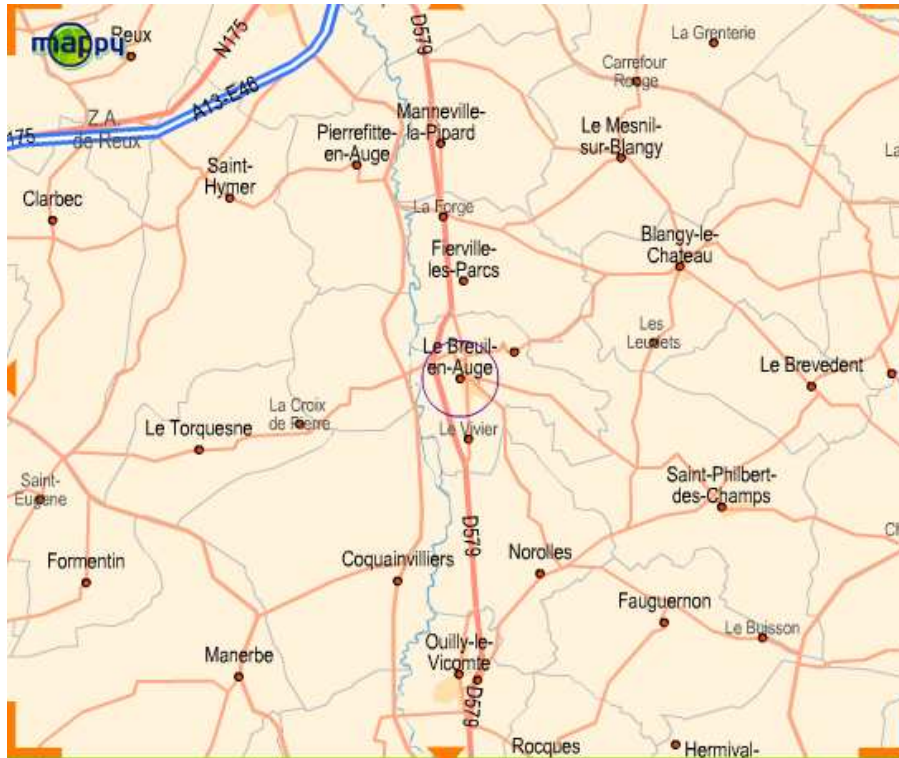

Si vous prenez la route :

De Paris : Autoroute A13, direction Caen, sortie Pont l'Eveque/Lisieux, suivre direction Lisieux par la D579, puis à 7 km prendre à droite au rond point point du Breuil en Auge .

De Caen, Cabourg : Autoroute A13 direction Rouen, sortie Pont l'Evêque/Lisieux, suivre Direction Lisieux par la D579, puis à 7 km prendre à droite au rond point point du Breuil en Auge. De Deauville, Trouville : Prendre la direction de Pont l'Evêque/Lisieux, suivre la D579, puis à 7 km prendre à droite au rond point du Breuil en Auge

De Lisieux : Prendre la direction de Deauville, Trouville par la D579, à 9 km prendre à gauche au rond point du Breuil en Auge.

Merci à Mappy et à Google.

<http://www.mappy.fr>